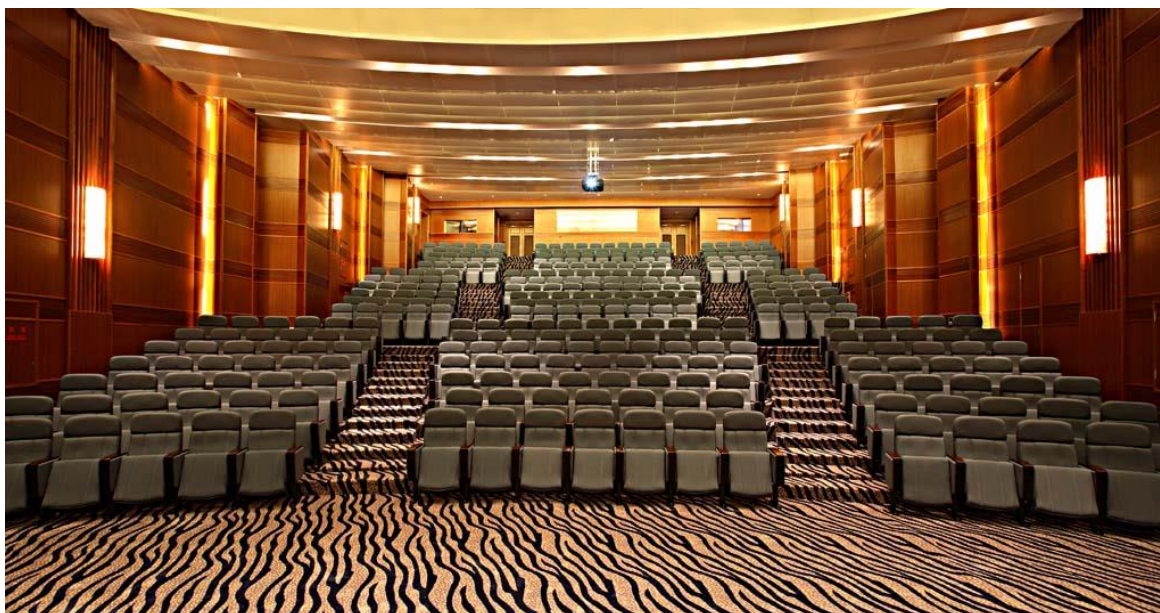

中国，大连，中山区 中南路205号
2021年8月21-23日

会场简介

时尚的会议专用场地，开阔的会议厅及专业的会议统筹团队，大连泰达伯爵酒店成为在大连召开会议的首选场地。酒店高端的会议及宴会设施成就各式完美会议，这里有无柱设计、可分隔为两部分使用的大宴会厅，7个多功能会议厅，以及350个坐席的豪华阶梯式大剧院。

会场内景

展览方案

本次展会设计标准展位11个，其中1.3 m×3 m标准展位8个，价格10,000元/个；1.3 m×6 m标准展位3个，价格18,000元/个。

1. 标准展位 A (3 m×1.3 m)

价格：10,000 元，每个标准展位包括：

- ❖ 含公司中英文名称的眉板一块
- ❖ 三面分隔墙（高度：2.3 米）
- ❖ 全地毯铺地
- ❖ 展桌一张，椅子两把
- ❖ 射灯两盏
- ❖ 220V.5A 的电源插座 1 个

2. 标准展位 B (6 m×1.3 m)

价格：18,000 元，每个标准展位包括：

- ❖ 含公司中英文名称的眉板一块
- ❖ 三面分隔墙（高度：2.3 米）
- ❖ 全地毯铺地
- ❖ 展桌两张，椅子四把
- ❖ 射灯四盏
- ❖ 220V.5A 的电源插座 2 个